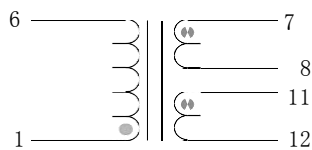

天津格威科技有限公司 TIANJIN GREWIN TECHNOLOGY CO.,LTD

Address: DongTing Road HeXi Distr,300222 Tianjin China.

Email:salesmanager@grewin-tech.com

Phone:+86-22-84943756 WhatsApp:+86-13072088960

Website: www.grewin-tech.com

GW-EI42-20-7.0VA

Frequência 50/60 HZ

Dividir-bobina

Classe de temperatura ta 40 °C / B

Peso: 0,269 kg

Mecânico(As dimensões no catálogo são apenas para referência

, todos sujeitos a amostras originais !)

No. 1

No. 2

No. 3

No. 4