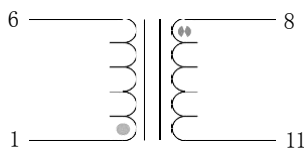

天津格威科技有限公司 TIANJIN GREWIN TECHNOLOGY CO.,LTD

Address: DongTing Road HeXi Distr,300222 Tianjin China.

Email:salesmanager@grewin-tech.com

Phone:+86-22-84943756 WhatsApp:+86-13072088960

Website: www.grewin-tech.com

GW-EI42-20-7.0VA

Frequência 50/60 HZ

Dividir-bobina

Classe de temperatura ta 40 °C / B

Peso: 0,269 kg

Mecânico(As dimensões no catálogo são apenas para referência

, todos sujeitos a amostras originais !)

No. 1

No. 2

No. 3

No. 4