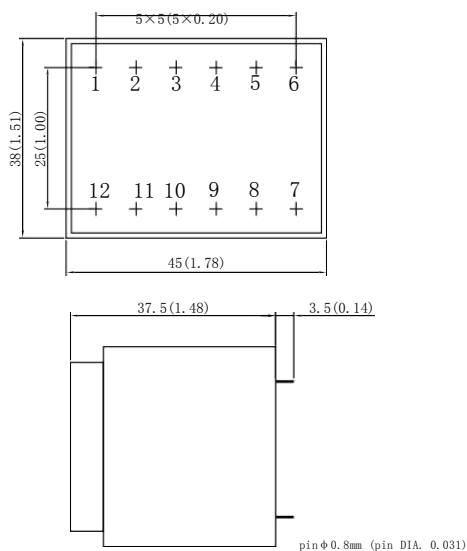

## GW-EI42-20-7.0VA

Frequência 50/60 HZ

Dividir-bobina

Classe de temperatura ta 40 °C / B

Peso: 0,269 kg

Mecânico(As dimensões no catálogo são apenas para referência

, todos sujeitos a amostras originais !)

Esquemas

No. 1

No. 2

No. 3

No. 4

Primário (V)	Secundário (V/mA)	Sem carga Voltagem(V)	Parte Número
230	6/1166	8.00	GWEI42-7VA-01A
230	9/777	12.00	GWEI42-7VA-02A
230	12/583	15.50	GWEI42-7VA-03A
230	15/467	19.20	GWEI42-7VA-04A
230	18/389	23.00	GWEI42-7VA-05A
230	24/292	30.50	GWEI42-7VA-06A
230	2×6/583	2×7.70	GWEI42-7VA-07A
230	2×9/389	2×11.60	GWEI42-7VA-08A
230	2×12/292	2×15.40	GWEI42-7VA-09A
230	2×15/233	2×19.40	GWEI42-7VA-10A
230	2×18/194	2×23.20	GWEI42-7VA-11A
230	2×24/146	2×30.50	GWEI42-7VA-12A
115	6/1166	8.00	GWEI42-7VA-13A
115	9/777	12.00	GWEI42-7VA-14A
115	12/583	15.50	GWEI42-7VA-15A
115	15/467	19.20	GWEI42-7VA-16A
115	18/389	23.00	GWEI42-7VA-17A
115	24/292	30.50	GWEI42-7VA-18A
115	2×6/583	2×7.70	GWEI42-7VA-19A
115	2×9/389	2×11.60	GWEI42-7VA-20A
115	2×12/292	2×15.40	GWEI42-7VA-21A
115	2×15/233	2×19.40	GWEI42-7VA-22A
115	2×18/194	2×23.20	GWEI42-7VA-23A
115	2×24/146	2×30.50	GWEI42-7VA-24A
2×115	6/1166	8.00	GWEI42-7VA-25A
2×115	9/777	12.00	GWEI42-7VA-26A
2×115	12/583	15.50	GWEI42-7VA-27A
2×115	15/467	19.20	GWEI42-7VA-28A
2×115	18/389	23.00	GWEI42-7VA-29A
2×115	24/292	30.50	GWEI42-7VA-30A
2×115	2×6/583	2×7.70	GWEI42-7VA-31A
2×115	2×9/389	2×11.60	GWEI42-7VA-32A
2×115	2×12/292	2×15.40	GWEI42-7VA-33A
2×115	2×15/233	2×19.40	GWEI42-7VA-34A
2×115	2×18/194	2×23.20	GWEI42-7VA-35A
2×115	2×24/146	2×30.50	GWEI42-7VA-36A