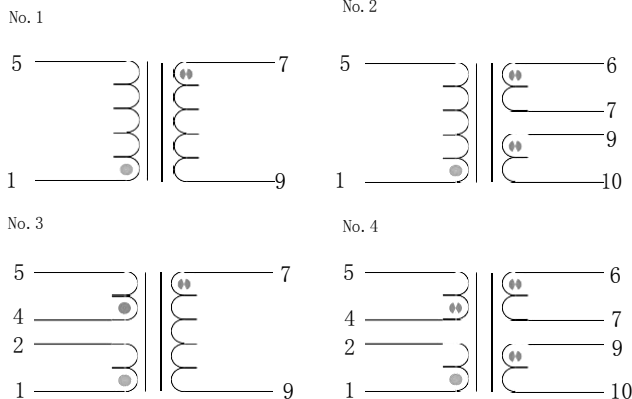

GW-EI30-15.5-2VA

Frecuencia 50 / 60 Hz
 Split Bobbin
 La clase de temperatura ta 70 °C / B
 Peso: 0.10kg
Mecanico (Las dimensiones en el catálogo son sólo para referencia,todas sujetas a muestras originales !)

Gráfica de barrascomment

Latitud (V)	Secundaria (V/mA)	No carga Tensión(V)	Parte Número
230	6/333	10.50	GWEI30-2VA-01A
230	9/222	14.60	GWEI30-2VA-02A
230	12/166	20.00	GWEI30-2VA-03A
230	15/133	26.00	GWEI30-2VA-04A
230	18/111	29.60	GWEI30-2VA-05A
230	24/83	37.20	GWEI30-2VA-06A
230	2x6/166	2x8.70	GWEI30-2VA-07A
230	2x9/111	2x14.60	GWEI30-2VA-08A
230	2x12/83	2x19.45	GWEI30-2VA-09A
230	2x15/66	2x24.10	GWEI30-2VA-10A
230	2x18/55	2x29.10	GWEI30-2VA-11A
230	2x24/42	2x36.50	GWEI30-2VA-12A
115	6/333	10.50	GWEI30-2VA-13A
115	9/222	14.60	GWEI30-2VA-14A
115	12/166	20.00	GWEI30-2VA-15A
115	15/133	26.00	GWEI30-2VA-16A
115	18/111	29.60	GWEI30-2VA-17A
115	24/83	37.20	GWEI30-2VA-18A
115	2x6/166	2x8.70	GWEI30-2VA-19A
115	2x9/111	2x14.60	GWEI30-2VA-20A
115	2x12/83	2x19.45	GWEI30-2VA-21A
115	2x15/66	2x24.10	GWEI30-2VA-22A
115	2x18/55	2x29.10	GWEI30-2VA-23A
115	2x24/42	2x36.50	GWEI30-2VA-24A
2x115	6/333	10.50	GWEI30-2VA-25A
2x115	9/222	14.60	GWEI30-2VA-26A
2x115	12/166	20.00	GWEI30-2VA-27A
2x115	15/133	26.00	GWEI30-2VA-28A
2x115	18/111	29.60	GWEI30-2VA-29A
2x115	24/83	37.20	GWEI30-2VA-30A
2x115	2x6/166	2x8.70	GWEI30-2VA-31A
2x115	2x9/111	2x14.60	GWEI30-2VA-32A
2x115	2x12/83	2x19.45	GWEI30-2VA-33A
2x115	2x15/66	2x24.10	GWEI30-2VA-34A
2x115	2x18/55	2x29.10	GWEI30-2VA-35A
2x115	2x24/42	2x36.50	GWEI30-2VA-36A