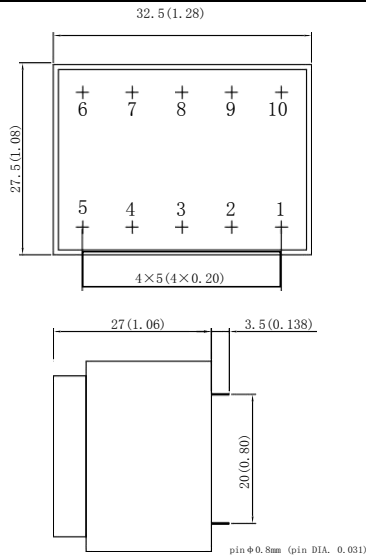

GW-EI30-15.5-2VA

Frecuencia 50 / 60 Hz
 Split Bobbin
 La clase de temperatura ta 70 °C / B
 Peso: 0.10kg
Mecanico (Las dimensiones en el catálogo son sólo para referencia,todas sujetas a muestras originales !)

Gráfica de barrascomment

Latitud (V)	Secundaria (V/mA)	No carga Tensión(V)	Parte Número
230	6/333	10.50	GWEI30-2VA-01A
230	9/222	14.60	GWEI30-2VA-02A
230	12/166	20.00	GWEI30-2VA-03A
230	15/133	26.00	GWEI30-2VA-04A
230	18/111	29.60	GWEI30-2VA-05A
230	24/83	37.20	GWEI30-2VA-06A
230	2x6/166	2x8.70	GWEI30-2VA-07A
230	2x9/111	2x14.60	GWEI30-2VA-08A
230	2x12/83	2x19.45	GWEI30-2VA-09A
230	2x15/66	2x24.10	GWEI30-2VA-10A
230	2x18/55	2x29.10	GWEI30-2VA-11A
230	2x24/42	2x36.50	GWEI30-2VA-12A
115	6/333	10.50	GWEI30-2VA-13A
115	9/222	14.60	GWEI30-2VA-14A
115	12/166	20.00	GWEI30-2VA-15A
115	15/133	26.00	GWEI30-2VA-16A
115	18/111	29.60	GWEI30-2VA-17A
115	24/83	37.20	GWEI30-2VA-18A
115	2x6/166	2x8.70	GWEI30-2VA-19A
115	2x9/111	2x14.60	GWEI30-2VA-20A
115	2x12/83	2x19.45	GWEI30-2VA-21A
115	2x15/66	2x24.10	GWEI30-2VA-22A
115	2x18/55	2x29.10	GWEI30-2VA-23A
115	2x24/42	2x36.50	GWEI30-2VA-24A
2x115	6/333	10.50	GWEI30-2VA-25A
2x115	9/222	14.60	GWEI30-2VA-26A
2x115	12/166	20.00	GWEI30-2VA-27A
2x115	15/133	26.00	GWEI30-2VA-28A
2x115	18/111	29.60	GWEI30-2VA-29A
2x115	24/83	37.20	GWEI30-2VA-30A
2x115	2x6/166	2x8.70	GWEI30-2VA-31A
2x115	2x9/111	2x14.60	GWEI30-2VA-32A
2x115	2x12/83	2x19.45	GWEI30-2VA-33A
2x115	2x15/66	2x24.10	GWEI30-2VA-34A
2x115	2x18/55	2x29.10	GWEI30-2VA-35A
2x115	2x24/42	2x36.50	GWEI30-2VA-36A