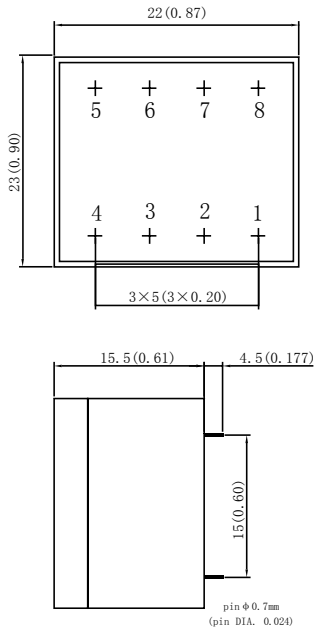

GW-EE20-6.1-0.35VA

Frecuencia 50 / 60 Hz
 Split Bobbin
 La clase de temperatura ta 70 °C / B
 Peso: 0.035kg

Mecanico (Las dimensiones en el catálogo son sólo para referencia,todas sujetas a muestras originales !)

Latitud(V)	Secundaria (V/mA)	No carga Tensión(V)	Parte Número
230	6/58	11	GWEE20-0.35VA-01A
230	9/39	16.5	GWEE20-0.35VA-02A
230	12/29	20.6	GWEE20-0.35VA-03A
230	15/23	26	GWEE20-0.35VA-04A
230	24/14.5	41.1	GWEE20-0.35VA-05A
230	2x6/29	2x10.9	GWEE20-0.35VA-06A
230	2x9/19.5	2x16.4	GWEE20-0.35VA-07A
230	2x12/14.5	2x20.6	GWEE20-0.35VA-08A
230	2x15/11.5	2x25.8	GWEE20-0.35VA-09A
115	6/58	11	GWEE20-0.35VA-10A
115	9/39	16.5	GWEE20-0.35VA-11A
115	12/28	20.6	GWEE20-0.35VA-12A
115	15/23	26	GWEE20-0.35VA-13A
115	18/28	41.1	GWEE20-0.35VA-14A
115	2x6/29	2x10.9	GWEE20-0.35VA-15A
115	2x9/19.5	2x16.4	GWEE20-0.35VA-16A
115	2x12/14.5	2x20.6	GWEE20-0.35VA-17A
115	2x15/11.5	2x25.8	GWEE20-0.35VA-18A