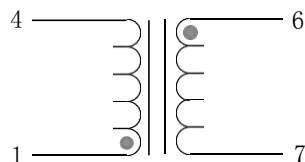

Gráfica de barrascomment

No. 1