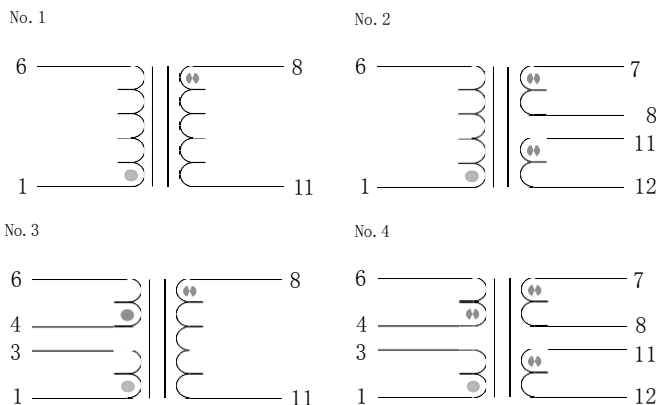

GW-EI42-20-7.0VA

Frecuencia 50 / 60 Hz
 Split Bobbin
 La clase de temperatura ta 40 °C / B
 Peso: 0.269kg
Mecanico (Las dimensiones en el catálogo son sólo para referencia,todas sujetas a muestras originales !)

Gráfica de barrascomment

Latitud (V)	Secundaria (V/mA)	No carga Tensión(V)	Parte Número
230	6/1166	8.00	GWEI42-7VA-01A
230	9/777	12.00	GWEI42-7VA-02A
230	12/583	15.50	GWEI42-7VA-03A
230	15/467	19.20	GWEI42-7VA-04A
230	18/389	23.00	GWEI42-7VA-05A
230	24/292	30.50	GWEI42-7VA-06A
230	2x6/583	2x7.70	GWEI42-7VA-07A
230	2x9/389	2x11.60	GWEI42-7VA-08A
230	2x12/292	2x15.40	GWEI42-7VA-09A
230	2x15/233	2x19.40	GWEI42-7VA-10A
230	2x18/194	2x23.20	GWEI42-7VA-11A
230	2x24/146	2x30.50	GWEI42-7VA-12A
115	6/1166	8.00	GWEI42-7VA-13A
115	9/777	12.00	GWEI42-7VA-14A
115	12/583	15.50	GWEI42-7VA-15A
115	15/467	19.20	GWEI42-7VA-16A
115	18/389	23.00	GWEI42-7VA-17A
115	24/292	30.50	GWEI42-7VA-18A
115	2x6/583	2x7.70	GWEI42-7VA-19A
115	2x9/389	2x11.60	GWEI42-7VA-20A
115	2x12/292	2x15.40	GWEI42-7VA-21A
115	2x15/233	2x19.40	GWEI42-7VA-22A
115	2x18/194	2x23.20	GWEI42-7VA-23A
115	2x24/146	2x30.50	GWEI42-7VA-24A
2x115	6/1166	8.00	GWEI42-7VA-25A
2x115	9/777	12.00	GWEI42-7VA-26A
2x115	12/583	15.50	GWEI42-7VA-27A
2x115	15/467	19.20	GWEI42-7VA-28A
2x115	18/389	23.00	GWEI42-7VA-29A
2x115	24/292	30.50	GWEI42-7VA-30A
2x115	2x6/583	2x7.70	GWEI42-7VA-31A
2x115	2x9/389	2x11.60	GWEI42-7VA-32A
2x115	2x12/292	2x15.40	GWEI42-7VA-33A
2x115	2x15/233	2x19.40	GWEI42-7VA-34A
2x115	2x18/194	2x23.20	GWEI42-7VA-35A
2x115	2x24/146	2x30.50	GWEI42-7VA-36A