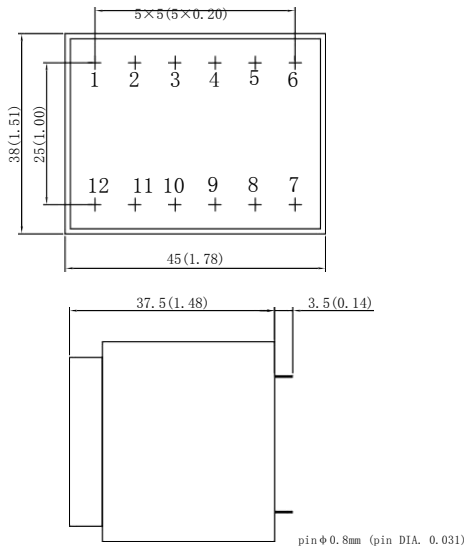

GW-EI42-20-7.0VA

Frecuencia 50 / 60 Hz
 Split Bobbin
 La clase de temperatura ta 40 °C / B
 Peso: 0.269kg
Mecanico (Las dimensiones en el catálogo son sólo para referencia,todas sujetas a muestras originales !)

Gráfica de barrascomment

Latitud (V)	Secundaria (V/mA)	No carga Tensión(V)	Parte Número
230	6/1166	8.00	GWEI42-7VA-01A
230	9/777	12.00	GWEI42-7VA-02A
230	12/583	15.50	GWEI42-7VA-03A
230	15/467	19.20	GWEI42-7VA-04A
230	18/389	23.00	GWEI42-7VA-05A
230	24/292	30.50	GWEI42-7VA-06A
230	2x6/583	2x7.70	GWEI42-7VA-07A
230	2x9/389	2x11.60	GWEI42-7VA-08A
230	2x12/292	2x15.40	GWEI42-7VA-09A
230	2x15/233	2x19.40	GWEI42-7VA-10A
230	2x18/194	2x23.20	GWEI42-7VA-11A
230	2x24/146	2x30.50	GWEI42-7VA-12A
115	6/1166	8.00	GWEI42-7VA-13A
115	9/777	12.00	GWEI42-7VA-14A
115	12/583	15.50	GWEI42-7VA-15A
115	15/467	19.20	GWEI42-7VA-16A
115	18/389	23.00	GWEI42-7VA-17A
115	24/292	30.50	GWEI42-7VA-18A
115	2x6/583	2x7.70	GWEI42-7VA-19A
115	2x9/389	2x11.60	GWEI42-7VA-20A
115	2x12/292	2x15.40	GWEI42-7VA-21A
115	2x15/233	2x19.40	GWEI42-7VA-22A
115	2x18/194	2x23.20	GWEI42-7VA-23A
115	2x24/146	2x30.50	GWEI42-7VA-24A
2x115	6/1166	8.00	GWEI42-7VA-25A
2x115	9/777	12.00	GWEI42-7VA-26A
2x115	12/583	15.50	GWEI42-7VA-27A
2x115	15/467	19.20	GWEI42-7VA-28A
2x115	18/389	23.00	GWEI42-7VA-29A
2x115	24/292	30.50	GWEI42-7VA-30A
2x115	2x6/583	2x7.70	GWEI42-7VA-31A
2x115	2x9/389	2x11.60	GWEI42-7VA-32A
2x115	2x12/292	2x15.40	GWEI42-7VA-33A
2x115	2x15/233	2x19.40	GWEI42-7VA-34A
2x115	2x18/194	2x23.20	GWEI42-7VA-35A
2x115	2x24/146	2x30.50	GWEI42-7VA-36A