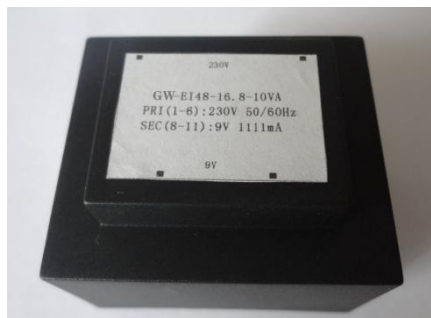

## GW-EI48-16.8-10VA

Frecuencia 50 / 60 Hz

Split Bobbin

La clase de temperatura ta 40 °C / B

Peso: 0.295kg

**Mecanico** (Las dimensiones en el catálogo son sólo para referencia,todas sujetas a muestras originales !)