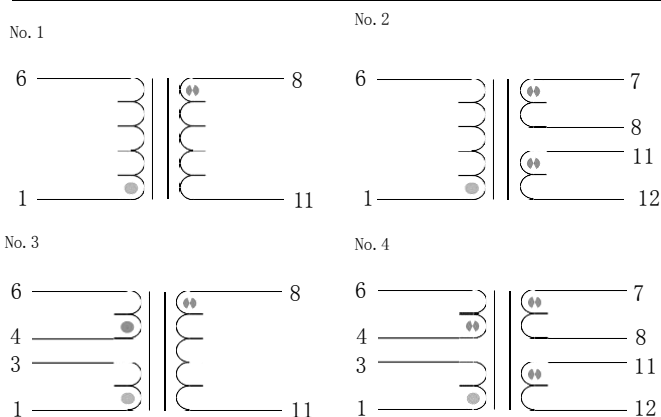

## GW-EI48-16.8-10VA

Frecuencia 50 / 60 Hz

Split Bobbin

La clase de temperatura ta 40 °C / B

Peso: 0.295kg

**Mecanico** (Las dimensiones en el catálogo son sólo para referencia,todas sujetas a muestras originales !)

Gráfica de barrascomment

Latitud (V)	Secundaria (V/mA)	No carga Tensión(V)	Parte Número
230	6/1666	7.90	GWEI48-10VA-01A
230	9/1111	12.00	GWEI48-10VA-02A
230	12/834	15.70	GWEI48-10VA-03A
230	15/666	19.20	GWEI48-10VA-04A
230	18/555	22.90	GWEI48-10VA-05A
230	24/416	30.60	GWEI48-10VA-06A
230	2×6/834	2×8.10	GWEI48-10VA-07A
230	2×9/555	2×11.60	GWEI48-10VA-08A
230	2×12/426	2×15.70	GWEI48-10VA-09A
230	2×15/333	2×19.50	GWEI48-10VA-10A
230	2×18/277	2×23.50	GWEI48-10VA-11A
230	2×24/208	2×30.00	GWEI48-10VA-12A
115	6/1666	7.90	GWEI48-10VA-13A
115	9/1111	12.00	GWEI48-10VA-14A
115	12/834	15.70	GWEI48-10VA-15A
115	15/666	19.20	GWEI48-10VA-16A
115	18/555	22.90	GWEI48-10VA-17A
115	24/416	30.60	GWEI48-10VA-18A
115	2×6/834	2×8.10	GWEI48-10VA-19A
115	2×9/555	2×11.60	GWEI48-10VA-20A
115	2×12/426	2×15.70	GWEI48-10VA-21A
115	2×15/333	2×19.50	GWEI48-10VA-22A
115	2×18/277	2×23.50	GWEI48-10VA-23A
115	2×24/208	2×30.00	GWEI48-10VA-24A
2×115	6/1666	7.90	GWEI48-10VA-25A
2×115	9/1111	12.00	GWEI48-10VA-26A
2×115	12/834	15.70	GWEI48-10VA-27A
2×115	15/666	19.20	GWEI48-10VA-28A
2×115	18/555	22.90	GWEI48-10VA-29A
2×115	24/416	30.60	GWEI48-10VA-30A
2×115	2×6/834	2×8.10	GWEI48-10VA-31A
2×115	2×9/555	2×11.60	GWEI48-10VA-32A
2×115	2×12/426	2×15.70	GWEI48-10VA-33A
2×115	2×15/333	2×19.50	GWEI48-10VA-34A
2×115	2×18/277	2×23.50	GWEI48-10VA-35A
2×115	2×24/208	2×30.00	GWEI48-10VA-36A