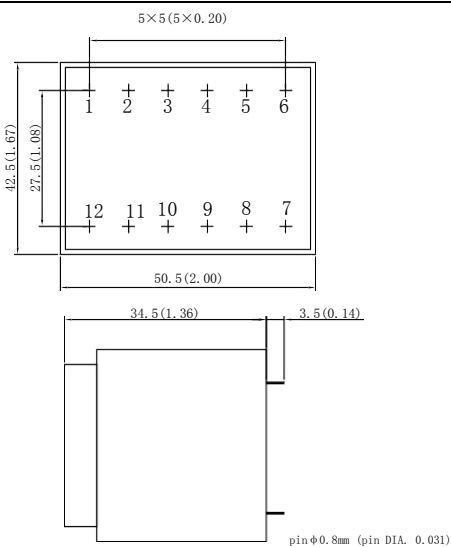

## GW-EI48-16.8-10VA

Frecuencia 50 / 60 Hz

Split Bobbin

La clase de temperatura ta 40 °C / B

Peso: 0.295kg

**Mecanico** (Las dimensiones en el catálogo son sólo para referencia,todas sujetas a muestras originales !)

Gráfica de barrascomment

Latitud (V)	Secundaria (V/mA)	No carga Tensión(V)	Parte Número
230	6/1666	7.90	GWEI48-10VA-01A
230	9/1111	12.00	GWEI48-10VA-02A
230	12/834	15.70	GWEI48-10VA-03A
230	15/666	19.20	GWEI48-10VA-04A
230	18/555	22.90	GWEI48-10VA-05A
230	24/416	30.60	GWEI48-10VA-06A
230	2×6/834	2×8.10	GWEI48-10VA-07A
230	2×9/555	2×11.60	GWEI48-10VA-08A
230	2×12/426	2×15.70	GWEI48-10VA-09A
230	2×15/333	2×19.50	GWEI48-10VA-10A
230	2×18/277	2×23.50	GWEI48-10VA-11A
230	2×24/208	2×30.00	GWEI48-10VA-12A
115	6/1666	7.90	GWEI48-10VA-13A
115	9/1111	12.00	GWEI48-10VA-14A
115	12/834	15.70	GWEI48-10VA-15A
115	15/666	19.20	GWEI48-10VA-16A
115	18/555	22.90	GWEI48-10VA-17A
115	24/416	30.60	GWEI48-10VA-18A
115	2×6/834	2×8.10	GWEI48-10VA-19A
115	2×9/555	2×11.60	GWEI48-10VA-20A
115	2×12/426	2×15.70	GWEI48-10VA-21A
115	2×15/333	2×19.50	GWEI48-10VA-22A
115	2×18/277	2×23.50	GWEI48-10VA-23A
115	2×24/208	2×30.00	GWEI48-10VA-24A
2×115	6/1666	7.90	GWEI48-10VA-25A
2×115	9/1111	12.00	GWEI48-10VA-26A
2×115	12/834	15.70	GWEI48-10VA-27A
2×115	15/666	19.20	GWEI48-10VA-28A
2×115	18/555	22.90	GWEI48-10VA-29A
2×115	24/416	30.60	GWEI48-10VA-30A
2×115	2×6/834	2×8.10	GWEI48-10VA-31A
2×115	2×9/555	2×11.60	GWEI48-10VA-32A
2×115	2×12/426	2×15.70	GWEI48-10VA-33A
2×115	2×15/333	2×19.50	GWEI48-10VA-34A
2×115	2×18/277	2×23.50	GWEI48-10VA-35A
2×115	2×24/208	2×30.00	GWEI48-10VA-36A