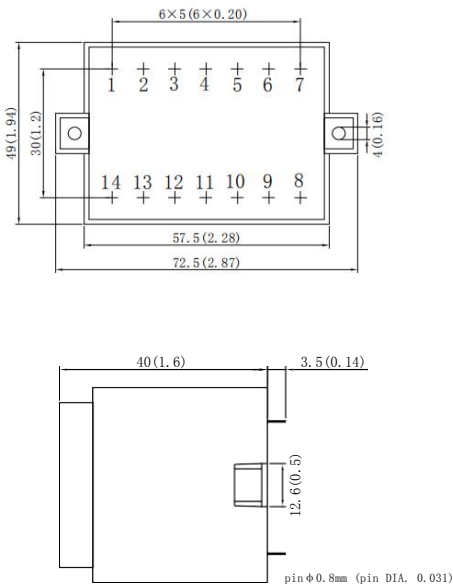

GW-EI54-18.8-20VA

Frecuencia 50 / 60 Hz
 Split Bobbin
 La clase de temperatura ta 40 °C / B
 Peso: 0.43kg
Mecanico (Las dimensiones en el catálogo son sólo para referencia,todas sujetas a muestras originales!)

Gráfica de barrascomment

Latitud (V)	Secundaria (V/mA)	No carga Tensión(V)	Parte Número
230	6/3333	7.80	GWEI54-20VA-01A
230	9/2222	11.50	GWEI54-20VA-02A
230	12/1666	15.00	GWEI54-20VA-03A
230	15/1333	18.70	GWEI54-20VA-04A
230	18/1111	23.00	GWEI54-20VA-05A
230	24/833	30.00	GWEI54-20VA-06A
230	2x6/1666	2x7.90	GWEI54-20VA-07A
230	2x9/1111	2x11.70	GWEI54-20VA-08A
230	2x12/833	2x15.20	GWEI54-20VA-09A
230	2x15/667	2x18.90	GWEI54-20VA-10A
230	2x18/556	2x23.80	GWEI54-20VA-11A
230	2x24/417	2x31.00	GWEI54-20VA-12A
115	6/3333	7.80	GWEI54-20VA-13A
115	9/2222	11.50	GWEI54-20VA-14A
115	12/1666	15.00	GWEI54-20VA-15A
115	15/1333	18.70	GWEI54-20VA-16A
115	18/1111	23.00	GWEI54-20VA-17A
115	24/833	30.00	GWEI54-20VA-18A
115	2x6/1666	2x7.90	GWEI54-20VA-19A
115	2x9/1111	2x11.70	GWEI54-20VA-20A
115	2x12/833	2x15.20	GWEI54-20VA-21A
115	2x15/667	2x18.90	GWEI54-20VA-22A
115	2x18/556	2x23.80	GWEI54-20VA-23A
115	2x24/417	2x31.00	GWEI54-20VA-24A
2x115	6/3333	7.80	GWEI54-20VA-25A
2x115	9/2222	11.50	GWEI54-20VA-26A
2x115	12/1666	15.00	GWEI54-20VA-27A
2x115	15/1333	18.70	GWEI54-20VA-28A
2x115	18/1111	23.00	GWEI54-20VA-29A
2x115	24/833	30.00	GWEI54-20VA-30A
2x115	2x6/1666	2x7.90	GWEI54-20VA-31A
2x115	2x9/1111	2x11.70	GWEI54-20VA-32A
2x115	2x12/833	2x15.20	GWEI54-20VA-33A
2x115	2x15/667	2x18.90	GWEI54-20VA-34A
2x115	2x18/556	2x23.80	GWEI54-20VA-35A
2x115	2x24/417	2x31.00	GWEI54-20VA-36A