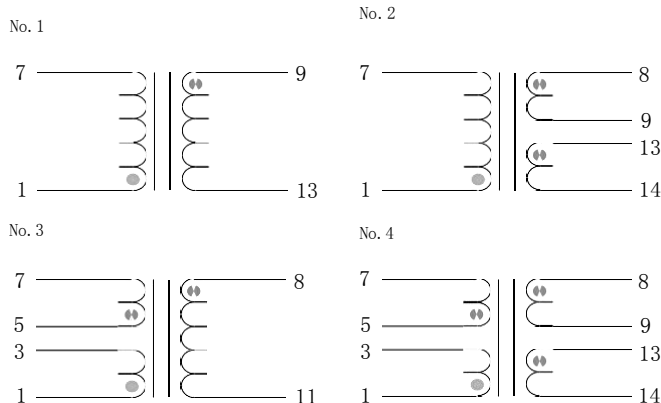

GW-EI54-18.8-20VA

Frecuencia 50 / 60 Hz
 Split Bobbin
 La clase de temperatura ta 40 °C / B
 Peso: 0.43kg
Mecanico (Las dimensiones en el catálogo son sólo para referencia,todas sujetas a muestras originales!)

Gráfica de barrascomment

Latitud (V)	Secundaria (V/mA)	No carga Tensión(V)	Parte Número
230	6/3333	7.80	GWEI54-20VA-01A
230	9/2222	11.50	GWEI54-20VA-02A
230	12/1666	15.00	GWEI54-20VA-03A
230	15/1333	18.70	GWEI54-20VA-04A
230	18/1111	23.00	GWEI54-20VA-05A
230	24/833	30.00	GWEI54-20VA-06A
230	2x6/1666	2x7.90	GWEI54-20VA-07A
230	2x9/1111	2x11.70	GWEI54-20VA-08A
230	2x12/833	2x15.20	GWEI54-20VA-09A
230	2x15/667	2x18.90	GWEI54-20VA-10A
230	2x18/556	2x23.80	GWEI54-20VA-11A
230	2x24/417	2x31.00	GWEI54-20VA-12A
115	6/3333	7.80	GWEI54-20VA-13A
115	9/2222	11.50	GWEI54-20VA-14A
115	12/1666	15.00	GWEI54-20VA-15A
115	15/1333	18.70	GWEI54-20VA-16A
115	18/1111	23.00	GWEI54-20VA-17A
115	24/833	30.00	GWEI54-20VA-18A
115	2x6/1666	2x7.90	GWEI54-20VA-19A
115	2x9/1111	2x11.70	GWEI54-20VA-20A
115	2x12/833	2x15.20	GWEI54-20VA-21A
115	2x15/667	2x18.90	GWEI54-20VA-22A
115	2x18/556	2x23.80	GWEI54-20VA-23A
115	2x24/417	2x31.00	GWEI54-20VA-24A
2x115	6/3333	7.80	GWEI54-20VA-25A
2x115	9/2222	11.50	GWEI54-20VA-26A
2x115	12/1666	15.00	GWEI54-20VA-27A
2x115	15/1333	18.70	GWEI54-20VA-28A
2x115	18/1111	23.00	GWEI54-20VA-29A
2x115	24/833	30.00	GWEI54-20VA-30A
2x115	2x6/1666	2x7.90	GWEI54-20VA-31A
2x115	2x9/1111	2x11.70	GWEI54-20VA-32A
2x115	2x12/833	2x15.20	GWEI54-20VA-33A
2x115	2x15/667	2x18.90	GWEI54-20VA-34A
2x115	2x18/556	2x23.80	GWEI54-20VA-35A
2x115	2x24/417	2x31.00	GWEI54-20VA-36A