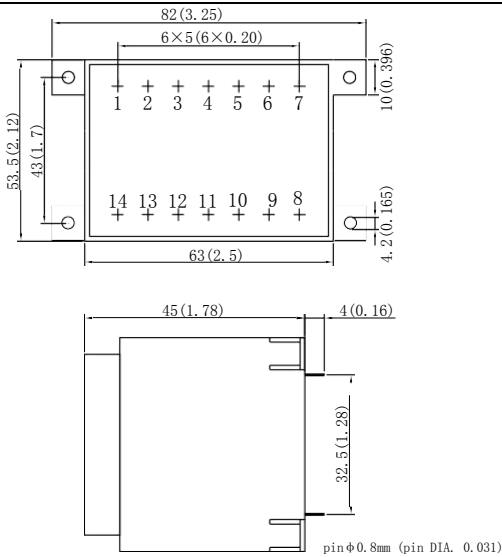

Gráfica de barrascomment

Latitud (V)	Secundaria (V/mA)	No carga Tensión(V)	Parte Número
230	6/3833	7.00	GWEI60-23VA-01A
230	9/2555	10.30	GWEI60-23VA-02A
230	12/1916	13.70	GWEI60-23VA-03A
230	15/1533	17.10	GWEI60-23VA-04A
230	18/1276	20.50	GWEI60-23VA-05A
230	24/958	27.30	GWEI60-23VA-06A
230	2x6/1916	2x7.00	GWEI60-23VA-07A
230	2x9/1276	2x10.30	GWEI60-23VA-08A
230	2x12/958	2x13.70	GWEI60-23VA-09A
230	2x15/766	2x17.10	GWEI60-23VA-10A
230	2x18/638	2x20.50	GWEI60-23VA-11A
230	2x24/479	2x27.30	GWEI60-23VA-12A
115	6/3833	7.00	GWEI60-23VA-13A
115	9/2555	10.30	GWEI60-23VA-14A
115	12/1916	13.70	GWEI60-23VA-15A
115	15/1533	17.10	GWEI60-23VA-16A
115	18/1276	20.50	GWEI60-23VA-17A
115	24/958	27.30	GWEI60-23VA-18A
115	2x6/1916	2x7.00	GWEI60-23VA-19A
115	2x9/1276	2x10.30	GWEI60-23VA-20A
115	2x12/958	2x13.70	GWEI60-23VA-21A
115	2x15/766	2x17.10	GWEI60-23VA-22A
115	2x18/638	2x20.50	GWEI60-23VA-23A
115	2x24/479	2x27.30	GWEI60-23VA-24A
2x115	6/3833	7.00	GWEI60-23VA-25A
2x115	9/2555	10.30	GWEI60-23VA-26A
2x115	12/1916	13.70	GWEI60-23VA-27A
2x115	15/1533	17.10	GWEI60-23VA-28A
2x115	18/1276	20.50	GWEI60-23VA-29A
2x115	24/958	27.30	GWEI60-23VA-30A
2x115	2x6/1916	2x7.00	GWEI60-23VA-31A
2x115	2x9/1276	2x10.30	GWEI60-23VA-32A
2x115	2x12/958	2x13.70	GWEI60-23VA-33A
2x115	2x15/766	2x17.10	GWEI60-23VA-34A
2x115	2x18/638	2x20.50	GWEI60-23VA-35A
2x115	2x24/479	2x27.30	GWEI60-23VA-36A