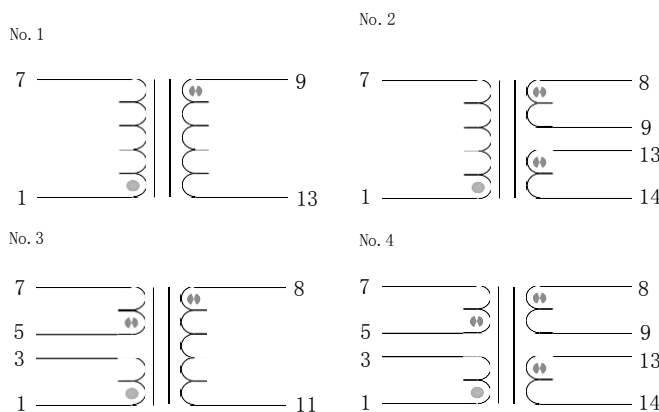

Gráfica de barrascomment

Latitud (V)	Secundaria (V/mA)	No carga Tensión(V)	Parte Número
230	6/3833	7.00	GWEI60-23VA-01A
230	9/2555	10.30	GWEI60-23VA-02A
230	12/1916	13.70	GWEI60-23VA-03A
230	15/1533	17.10	GWEI60-23VA-04A
230	18/1276	20.50	GWEI60-23VA-05A
230	24/958	27.30	GWEI60-23VA-06A
230	2x6/1916	2x7.00	GWEI60-23VA-07A
230	2x9/1276	2x10.30	GWEI60-23VA-08A
230	2x12/958	2x13.70	GWEI60-23VA-09A
230	2x15/766	2x17.10	GWEI60-23VA-10A
230	2x18/638	2x20.50	GWEI60-23VA-11A
230	2x24/479	2x27.30	GWEI60-23VA-12A
115	6/3833	7.00	GWEI60-23VA-13A
115	9/2555	10.30	GWEI60-23VA-14A
115	12/1916	13.70	GWEI60-23VA-15A
115	15/1533	17.10	GWEI60-23VA-16A
115	18/1276	20.50	GWEI60-23VA-17A
115	24/958	27.30	GWEI60-23VA-18A
115	2x6/1916	2x7.00	GWEI60-23VA-19A
115	2x9/1276	2x10.30	GWEI60-23VA-20A
115	2x12/958	2x13.70	GWEI60-23VA-21A
115	2x15/766	2x17.10	GWEI60-23VA-22A
115	2x18/638	2x20.50	GWEI60-23VA-23A
115	2x24/479	2x27.30	GWEI60-23VA-24A
2x115	6/3833	7.00	GWEI60-23VA-25A
2x115	9/2555	10.30	GWEI60-23VA-26A
2x115	12/1916	13.70	GWEI60-23VA-27A
2x115	15/1533	17.10	GWEI60-23VA-28A
2x115	18/1276	20.50	GWEI60-23VA-29A
2x115	24/958	27.30	GWEI60-23VA-30A
2x115	2x6/1916	2x7.00	GWEI60-23VA-31A
2x115	2x9/1276	2x10.30	GWEI60-23VA-32A
2x115	2x12/958	2x13.70	GWEI60-23VA-33A
2x115	2x15/766	2x17.10	GWEI60-23VA-34A
2x115	2x18/638	2x20.50	GWEI60-23VA-35A
2x115	2x24/479	2x27.30	GWEI60-23VA-36A