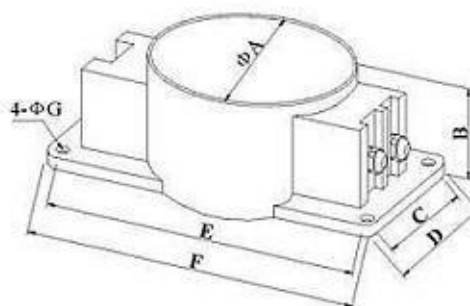

salesmanager@grewin-tech.com

Model	POWER	Input Voltage(V)		Output Voltage(V)/A	Dimension						
					A	B	C	D	E	F	G
GWET-105	105VA	A	220-240V 50-60Hz	24V/4.38A	124	60	90	110	175	195	8
		B	220-240V 50-60Hz	12V/8.75A							
GWET-150	150VA	A	220-240V 50-60Hz	24V/6.25A	124	60	90	110	175	195	8
		B	220-240V 50-60Hz	12V/12.5A							
GWET-180	180VA	A	220-240V 50-60Hz	24V/1.5A	124	60	90	110	175	195	8
		B	220-240V 50-60Hz	12V/15A							
GWET-200	200VA	A	220-240V 50-60Hz	24V/8.33A	138	70	90	110	190	210	8
		B	220-240V 50-60Hz	12V/16.62A							
GWET-250	250VA	A	220-240V 50-60Hz	24V/10.42A	138	70	90	110	190	210	8
		B	220-240V 50-60Hz	12V/20.83A							
GWET-300	300VA	A	220-240V 50-60Hz	24V/2.5A	138	70	90	110	190	210	8
		B	220-240V 50-60Hz	12V/25A							
GWET-350	350VA	A	220-240V 50-60Hz	24V/14.58A	138	70	90	110	190	210	8
		B	220-240V 50-60Hz	12V/29.17A							
GWET-400	400VA	A	220-240V 50-60Hz	24V/16.67A	152	80	100	120	205	225	10
		B	220-240V 50-60Hz	12V/33.33A							
GWET-450	450VA	A	220-240V 50-60Hz	24V/18.75A	152	80	100	120	205	225	10
		B	220-240V 50-60Hz	12V/37.5A							
GWET-500	500VA	A	220-240V 50-60Hz	24V/20.83A	152	80	100	120	205	225	10
		B	220-240V 50-60Hz	12V/41.67A							
GWET-600	600VA	A	220-240V 50-60Hz	24V/25A	152	80	100	120	205	225	10
		B	220-240V 50-60Hz	12V/50A							
GWET-800	800VA	A	220-240V 50-60Hz	24V/33.33A	190	196	120	140	238	257	10
		B	220-240V 50-60Hz	12V/66.67A							
GWET-1000	1000VA	A	220-240V 50-84Hz	24V/41.67A	190	196	120	140	238	257	10
		B	220-240V 50-60Hz	12V/83.3							

Waterproof Toroidal Transformer