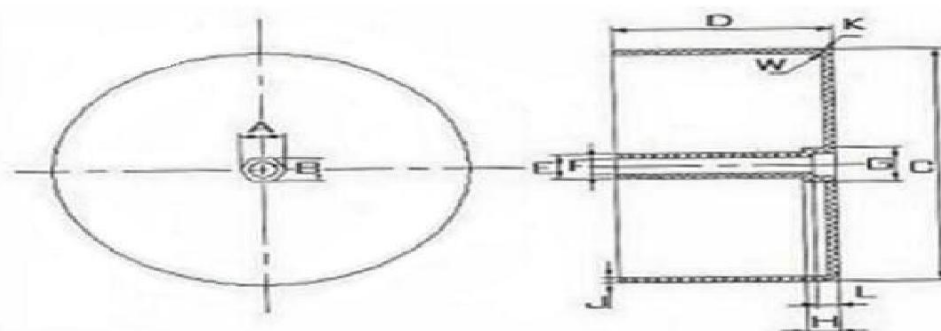

Tianjin Gerui Wen Technology Co., Ltd.

Whatsapp: +86-130720888960 E-mail:

salesmanager@grewin-tech.com

Наружный и подводный водонепроницаемый трансформатор

1. герметизирующий трансформатор

图示代码	A	B	C	D	E	F	G	H	J	K	L
H-25	8.00	7.20	74.00	39.0	8.00	5.1	11.0	5.5	1.5	R3	4.0
H-25A	8.80	7.80	83.00	70.0	8.20	5.2	11.2	6.0	1.5	R1	4.5
H-60			96.00	49.5	9.20	5.2			2.3	R1	
H-100	11.5	10.0	101.2	52.7	9.40	6.1	13.8	6.9	1.5	R0.5	5.7
H-200	11.5	10.0	118	60.0	9.40	6.1		5.8	1.5		
H-400	12.5	11.0	132.0	82.0	12.2	6.2	17.0	9.0	3.0	R1	6.0
H-500	15.0	13.0	145.0	80.0	11.2	8.2	16.0	8.0	1.5	R3	6.5
H-3000	40.0	30.00	225.0	125.0	19.0	13.0	35.0	20.0	3.0	R3	12.0
H-5000	40.0	30.00	250.0	142.0	19.0	13.0	50.0	16.0	3.0	R3	12.0
H-6000	40.0	30.00	270.0	143.0	21.0	13.0	50.0	12.0	4.0	R3	8.0

Адрес: 300222 Dongting Road, Hexi, Tianjin, Тел: +86-22-84943756