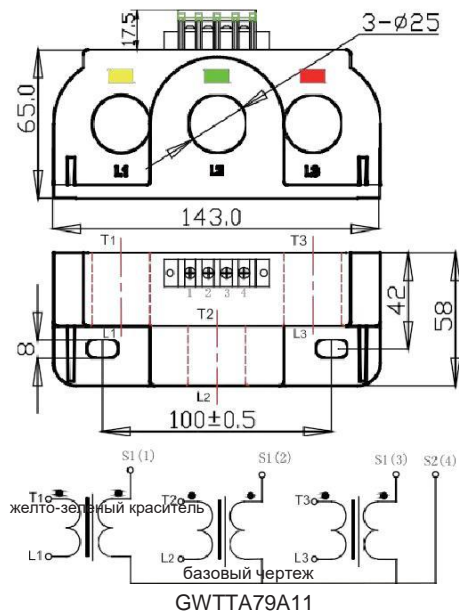

### характеристика

- низкая стоимость
- Двойной холоднокатанный ориентированный сердечник из кремниевой стали, без воздушного зазора, равномерная вторичная обмотка, небольшая утечка магнитного потока
- Два размера контура
- Обеспечьте 5.0, 1.0, 0.2 и 0.1AAC вспомогательный выход

### Характеристика

- Материал корпуса: ABS
- Рабочая температура: от -25°C до +55°C, от -40°C до +85°C
- Рабочее напряжение: 600VAC
- Частота: 50-400 Гц
- В соответствии со стандартом RoHS
- Утверждение главы исполнительной власти
- Класс точности: в соответствии со стандартом IEC60044-1

### Габаритные размеры

### Параметры

модель	окно Размер (мм)	В соответствии с IEC60044-1 (50/60 Гц)			
		отношение оборотов	2.5 VA	5VA	12,5 вольт.
GWTTA79A11	25	100: 5	3.		
		150:5	1		
		200: 5	0,5	1	
		250:5	0,5	0,5	
		300: 5	0,5	0,5	
GWTTA7911	40	150:5	1		
		200: 5	1		
		250:5	0,5	1	
		300: 5	0,5	1	
		400:5	0,5	0,5	