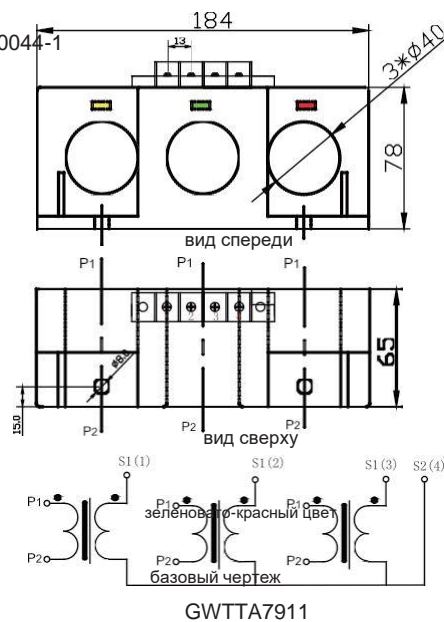

### характеристика

- низкая стоимость
- Двойной холоднокатанный ориентированный сердечник из кремниевой стали, без воздушного зазора, равномерная вторичная обмотка, небольшая утечка магнитного потока
- Два размера контура
- Обеспечьте 5.0, 1.0, 0.2 и 0.1AAC вспомогательный выход

### Характеристика

- Материал корпуса: ABS
- Рабочая температура: от -25°C до +55°C, от -40°C до +85°C
- Рабочее напряжение: 600VAC
- Частота: 50-400 Гц
- В соответствии со стандартом RoHS
- Утверждение главы исполнительной власти
- Класс точности: в соответствии со стандартом IEC60044-1

### Габаритные размеры

### Параметры

модель	окно Размер (мм)	В соответствии с IEC60044-1 (50/60 Гц)			
		отношение оборотов	2.5 VA	5VA	12,5 вольт.
GWTTA79A11	25	100: 5	3.		
		150:5	1		
		200: 5	0,5	1	
		250:5	0,5	0,5	
		300: 5	0,5	0,5	
GWTTA7911	40	150:5	1		
		200: 5	1		
		250:5	0,5	1	
		300: 5	0,5	1	
		400:5	0,5	0,5	