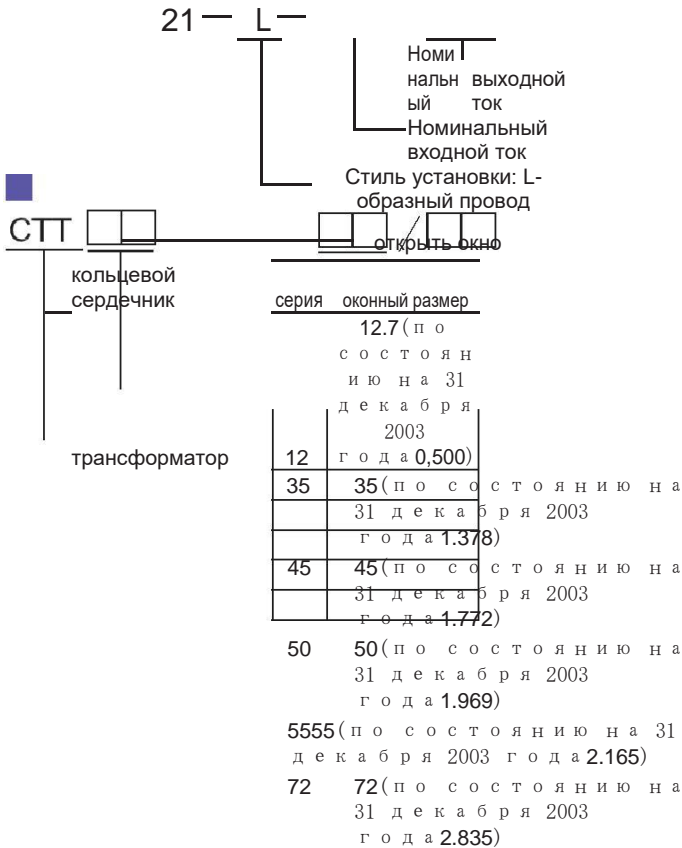

Трансформатор тока для приборов 600В

Инструкционный трансформатор тока 600В серии Grewin СТТ предназначен для минимальной ошибки фазового угла. Требуется шесть различных способов открытия окна

Четыре разных способа установки и большое количество вспомогательных коэффициентов для удовлетворения большинства приложений

Особенности:

- низкая стоимость
- Намотка холоднокатаной ориентированной кремниевой стали, отсутствие воздушного зазора, равномерная обмотка вторичной обмотки, малая утечка магнитного потока
- Более 10 размеров
- 5.0.1.0 Доступный вспомогательный выход ААС приложение
- Устройство контроля тока, мощности и энергии
- Устройство релейной защиты

Характеристика

- Материал корпуса: PBT или ABS
- Рабочая температура: от -25°C до +55°C, от -40°C до +85°C
- Рабочее напряжение: 600VAC
- Частота: 50-400 Гц
- В соответствии со стандартом RoHS
- Утверждение главы исполнительной власти
- Класс точности: в соответствии с IEC60044-1, часть 1, трансформаторы тока 0.2, 0.5, 1.0, 3.0

Номер материала