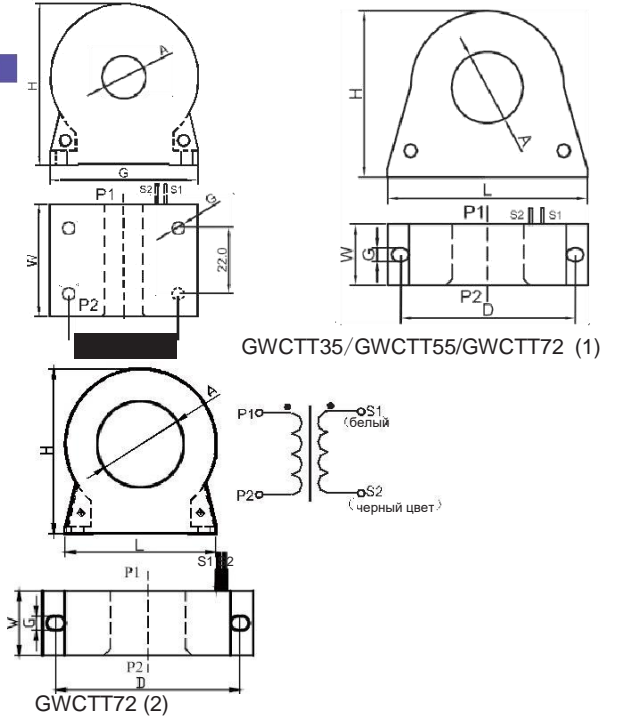

## Трансформатор тока для приборов 600В

Инструкционный трансформатор тока 600В серии Grewin СТТ предназначен для минимальной ошибки фазового угла. Требуется шесть различных способов открытия окна

Четыре разных способа установки и большое количество вспомогательных коэффициентов для удовлетворения большинства приложений

### Параметры

окно отверстие размер	серия	Размер (мм/дюйм)					IEC60044-1,GB/1208-1997: 50/60Гц						
		L (по состоянию на 31 декабря)	W (по состоянию на 31 декабря)	H (по состоянию на 31 декабря)	D (по состоянию на 31 декабря)	G	разворот	Кол-во поворот	2,5 VA	5VA	12,5 вольт.	22,5VA	50VA
A							отношение	первичный					

# Трансформатор тока для приборов 600В

окно отверстие	серия	Размер (мм)					IEC60044-1,GB/1208-1997: 50/60Гц						
		L (по сост ояни ю на 31 дека бря 2003 Года Статья 10)	W (по сос тоя нию на 31 дека бря 2003 Года Шири на	H (по сос тоя нию на 31 дека бря 2003 Года высота)	B (по сос тоя нию на 31 дека бря 2003 Года ширина)	G (по сос тоя нию на 31 дека бря 2003 Года глубина)	разворот	Коп-во поворот	2.5 ВА	5ВА	12,5 вольт.	22,5ВА	50ВА
размер							отноше ние	первичный					
А	72 (по сос тоя нию на 31 дека бря 2003 Года Статья 10)	175.0 (6.900)	44,0 (1.732)	15.0 (5.906)	154.0 (6.063)	7.0 (0.276)	100: 5	1	1.0				
							150:5	1	1.0				
							200: 5	1	1.0				
							250:5	1	1.0				
							300: 5	1	0,5	1.0	1.0		
							400:5	1	0,2	0,5	1.0	1.0	
							500:5	1	0,2	0,2	0,5	1.0	3.0
							600: 5	1	0,2	0,2	0,5	1.0	1.0
							750: 5	1	0,2	0,2	0,2	0,5	1.0
							800: 5	1	0,2	0,2	0,2	0,5	1.0
							1000: 5	1	0,2	0,2	0,2	0,5	0,5
							1200: 5	1	0,2	0,2	0,2	0,5	0,5
							1500:5	1	0,2	0,2	0,2	0,5	0,5
							1600: 5	1	0,2	0,2	0,2	0,5	0,5
							2000 год: 5	1	0,2	0,2	0,2	0,2	0,2
							2500: 5	1	0,2	0,2	0,2	0,2	0,2
							3000: 5	1	0,2	0,2	0,2	0,2	0,2