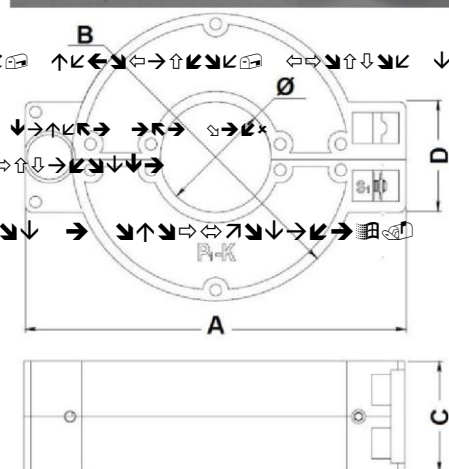

## Трансформатор тока с разделительным сердечником серии GWSCCT667B

Трансформатор тока серии GWSCCT667B с обратной загрузкой (с разделительной ячейкой) предназначен для удобства монтажа в новых или существующих электрических сетях. Они могут быть установлены без открытия каких-либо кабелей или шин. Внутренний прецизионный резистор на обоих концах вторичной обмотки СТ обеспечивает выход низкого безопасного напряжения. Это экономит время и затраты на установку.

### ◆ Соединительная схема цепи

**Выбор типа**(по состоянию на 31 декабря 2003 года Выход: A/V/mA)

отдел по изготовлению P/N	Номинальный вход A)	выход (A/V/mA)	точность	Размер (мм)				
				φ	A	B	c/	D
SCCT667B-025	0-400A	1A/5A 0-10В 0-500 mA	0,1 0,2 0,5 1.0	25	100	70	33	32
SCCT667B-032	0-630A			32	110	83	33	32
SCCT667B-055	0-1500A			55	134	106	33	32
SCCT667B-080	0-2000 года			80	168	139	33	32
SCCT667B-100	0-3000A			102	198	168	33	32