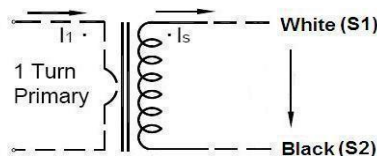

## Трансформатор тока с разделительным сердечником серии GWSCCT667B

Трансформатор тока серии GWSCCT667B с обратной загрузкой (с разделительной ячейкой) предназначен для удобства монтажа в новых или существующих электрических сетях. Они могут быть установлены без открытия каких-либо кабелей или шин. Внутренний прецизионный резистор на обоих концах вторичной обмотки СТ обеспечивает выход низкого безопасного напряжения. Это экономит время и затраты на установку.

### ◆ Соединительная схема цепи