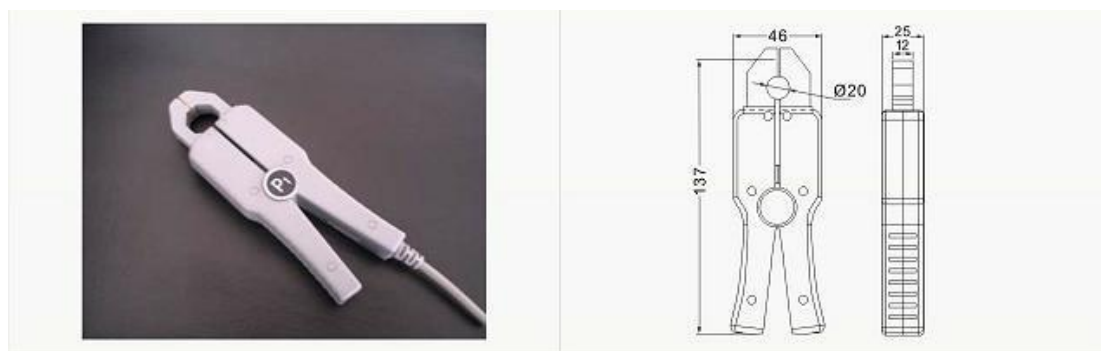

## ХОМУТ ДАТЧИКА ТОКА

GWSCCT691A серия

Выбор типа

модель	Вход	выход	точность	частота	уровень напряжения	выдержать что напряжение
GWSCCT691A-020	50A	50 мА	0,1, 0,2, 0,5	50-400 Гц	0.66kVAC	3 кВ
	100A	50 мА	0,1, 0,2, 0,5	50-400 Гц		
	100A	100 мА	0,1, 0,2, 0,5	50-400 Гц		
	150A	100 мА	0,1, 0,2, 0,5	50-400 Гц		
	150A	50 мА	0,1, 0,2, 0,5	50-400 Гц		
	200a	100 мА	0,1, 0,2, 0,5	50-400 Гц		
	200a	500мА	0,1, 0,2, 0,5	50-400 Гц		

модель	Вход	выход	точность	частота	уровень напряжения	выдержать что напряжение
GWSCCT691A-050	100A	20мА	0,1, 0,2, 0,5	50-400 Гц	0.66kVAC	3 кВ
	200a	200 мА	0,1, 0,2, 0,5	50-400 Гц		
	500A	500мА	0,1, 0,2, 0,5	50-400 Гц		
	800A	800 мА	0,1, 0,2, 0,5	50-400 Гц		
	1000A	800 мА	0,1, 0,2, 0,5	50-400 Гц		
	1200a	800 мА	0,1, 0,2, 0,5	50-400 Гц		
	200-1000A	1A/5A	0,1, 0,2, 0,5	50-400 Гц		