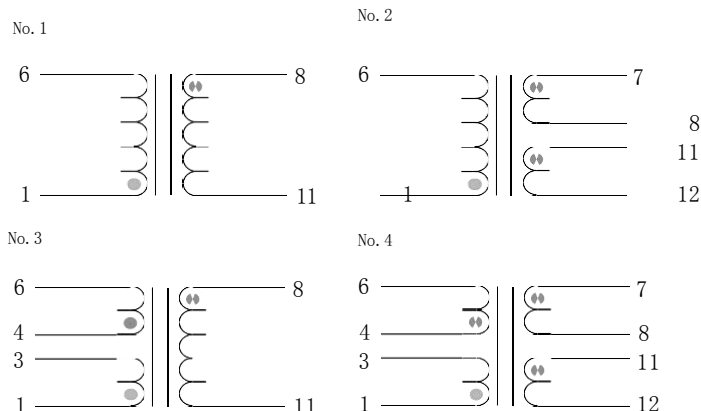

### GW-EI48-16.8-10VA

Fréquence 50/60 HZ  
 Split bobine  
 Niveau de température ta - 40 °C / B  
 Poids : 0.295kg  
 Mécanique(les dimensions dans le catalogue sont juste les échantillons de référence, sous réserve de l'original !)

### Schematics

Principal (V)	Secondaire (V/mA)	Pas de chargement Tension (V)	Numéro de composant
230	6/1666	7.90	GWEI48-10VA-01A
230	9/1111	12.00	GWEI48-10VA-02A
230	12/834	15.70	GWEI48-10VA-03A
230	15/666	19.20	GWEI48-10VA-04A
230	18/555	22.90	GWEI48-10VA-05A
230	24/416	30.60	GWEI48-10VA-06A
230	2x6/834	2x8.10	GWEI48-10VA-07A
230	2x9/555	2x11.60	GWEI48-10VA-08A
230	2x12/426	2x15.70	GWEI48-10VA-09A
230	2x15/333	2x19.50	GWEI48-10VA-10A
230	2x18/277	2x23.50	GWEI48-10VA-11A
230	2x24/208	2x30.00	GWEI48-10VA-12A
115	6/1666	7.90	GWEI48-10VA-13A
115	9/1111	12.00	GWEI48-10VA-14A
115	12/834	15.70	GWEI48-10VA-15A
115	15/666	19.20	GWEI48-10VA-16A
115	18/555	22.90	GWEI48-10VA-17A
115	24/416	30.60	GWEI48-10VA-18A
115	2x6/834	2x8.10	GWEI48-10VA-19A
115	2x9/555	2x11.60	GWEI48-10VA-20A
115	2x12/426	2x15.70	GWEI48-10VA-21A
115	2x15/333	2x19.50	GWEI48-10VA-22A
115	2x18/277	2x23.50	GWEI48-10VA-23A
115	2x24/208	2x30.00	GWEI48-10VA-24A
2x115	6/1666	7.90	GWEI48-10VA-25A
2x115	9/1111	12.00	GWEI48-10VA-26A
2x115	12/834	15.70	GWEI48-10VA-27A
2x115	15/666	19.20	GWEI48-10VA-28A
2x115	18/555	22.90	GWEI48-10VA-29A
2x115	24/416	30.60	GWEI48-10VA-30A
2x115	2x6/834	2x8.10	GWEI48-10VA-31A
2x115	2x9/555	2x11.60	GWEI48-10VA-32A
2x115	2x12/426	2x15.70	GWEI48-10VA-33A
2x115	2x15/333	2x19.50	GWEI48-10VA-34A
2x115	2x18/277	2x23.50	GWEI48-10VA-35A
2x115	2x24/208	2x30.00	GWEI48-10VA-36A