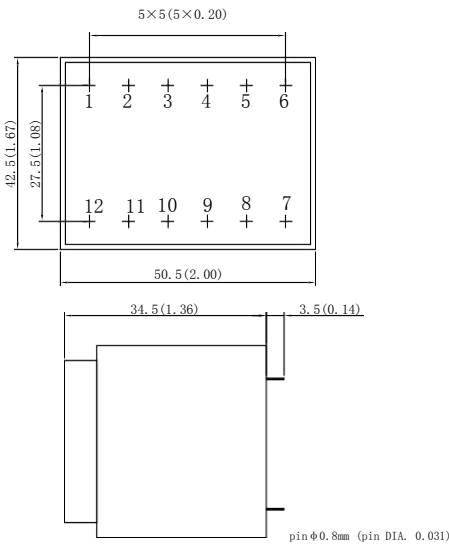

### GW-EI48-16.8-10VA

Fréquence 50/60 HZ  
 Split bobine  
 Niveau de température ta - 40 °C / B  
 Poids : 0.295kg  
 Mécanique(les dimensions dans le catalogue sont juste les échantillons de référence, sous réserve de l'original !)

### Schematics

Principal (V)	Secondaire (V/mA)	Pas de chargement Tension (V)	Numéro de composant
230	6/1666	7.90	GWEI48-10VA-01A
230	9/1111	12.00	GWEI48-10VA-02A
230	12/834	15.70	GWEI48-10VA-03A
230	15/666	19.20	GWEI48-10VA-04A
230	18/555	22.90	GWEI48-10VA-05A
230	24/416	30.60	GWEI48-10VA-06A
230	2x6/834	2x8.10	GWEI48-10VA-07A
230	2x9/555	2x11.60	GWEI48-10VA-08A
230	2x12/426	2x15.70	GWEI48-10VA-09A
230	2x15/333	2x19.50	GWEI48-10VA-10A
230	2x18/277	2x23.50	GWEI48-10VA-11A
230	2x24/208	2x30.00	GWEI48-10VA-12A
115	6/1666	7.90	GWEI48-10VA-13A
115	9/1111	12.00	GWEI48-10VA-14A
115	12/834	15.70	GWEI48-10VA-15A
115	15/666	19.20	GWEI48-10VA-16A
115	18/555	22.90	GWEI48-10VA-17A
115	24/416	30.60	GWEI48-10VA-18A
115	2x6/834	2x8.10	GWEI48-10VA-19A
115	2x9/555	2x11.60	GWEI48-10VA-20A
115	2x12/426	2x15.70	GWEI48-10VA-21A
115	2x15/333	2x19.50	GWEI48-10VA-22A
115	2x18/277	2x23.50	GWEI48-10VA-23A
115	2x24/208	2x30.00	GWEI48-10VA-24A
2x115	6/1666	7.90	GWEI48-10VA-25A
2x115	9/1111	12.00	GWEI48-10VA-26A
2x115	12/834	15.70	GWEI48-10VA-27A
2x115	15/666	19.20	GWEI48-10VA-28A
2x115	18/555	22.90	GWEI48-10VA-29A
2x115	24/416	30.60	GWEI48-10VA-30A
2x115	2x6/834	2x8.10	GWEI48-10VA-31A
2x115	2x9/555	2x11.60	GWEI48-10VA-32A
2x115	2x12/426	2x15.70	GWEI48-10VA-33A
2x115	2x15/333	2x19.50	GWEI48-10VA-34A
2x115	2x18/277	2x23.50	GWEI48-10VA-35A
2x115	2x24/208	2x30.00	GWEI48-10VA-36A