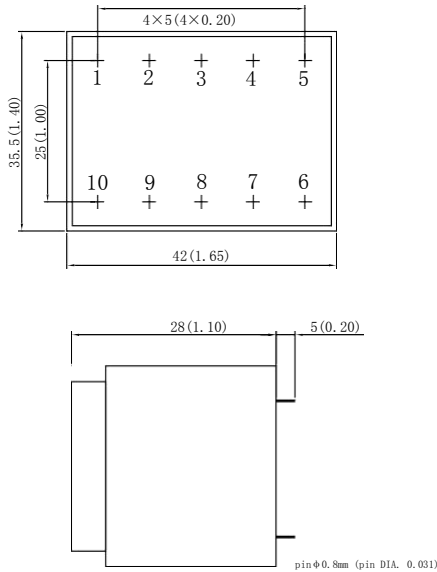

## GW-EI38-13.6-3.2VA

Fréquence 50/60 HZ

Split bobine

Niveau de température ta - 70 °C/B

Poids : 0.155kg

Mécanique(les dimensions dans le catalogue sont juste

les échantillons de référence, sous réserve de l'original !)

### Schémas

Principal (V)	Secondaire (V/mA)	Pas de chargement Tension (V)	Numéro de composant
230	6/534	9.20	GWEI38-3.2VA-01A
230	9/356	13.95	GWEI38-3.2VA-02A
230	12/267	17.80	GWEI38-3.2VA-03A
230	15/214	22.20	GWEI38-3.2VA-04A
230	18/178	27.00	GWEI38-3.2VA-05A
230	24/134	35.00	GWEI38-3.2VA-06A
230	2×6/267	2×8.90	GWEI38-3.2VA-07A
230	2×9/178	2×13.40	GWEI38-3.2VA-08A
230	2×12/134	2×17.50	GWEI38-3.2VA-09A
230	2×15/107	2×22.30	GWEI38-3.2VA-10A
230	2×18/89	2×25.80	GWEI38-3.2VA-11A
230	2×24/67	2×35.90	GWEI38-3.2VA-12A
115	6/534	9.20	GWEI38-3.2VA-13A
115	9/356	13.95	GWEI38-3.2VA-14A
115	12/267	17.80	GWEI38-3.2VA-15A
115	15/214	22.20	GWEI38-3.2VA-16A
115	18/178	27.00	GWEI38-3.2VA-17A
115	24/134	35.00	GWEI38-3.2VA-18A
115	2×6/267	2×8.90	GWEI38-3.2VA-19A
115	2×9/178	2×13.40	GWEI38-3.2VA-20A
115	2×12/134	2×17.50	GWEI38-3.2VA-21A
115	2×15/107	2×22.30	GWEI38-3.2VA-22A
115	2×18/89	2×25.80	GWEI38-3.2VA-23A
115	2×24/67	2×35.90	GWEI38-3.2VA-24A
2×115	6/534	9.20	GWEI38-3.2VA-25A
2×115	9/356	13.95	GWEI38-3.2VA-26A
2×115	12/267	17.80	GWEI38-3.2VA-27A
2×115	15/214	22.20	GWEI38-3.2VA-28A
2×115	18/178	27.00	GWEI38-3.2VA-29A
2×115	24/134	35.00	GWEI38-3.2VA-30A
2×115	2×6/267	2×8.90	GWEI38-3.2VA-31A
2×115	2×9/178	2×13.40	GWEI38-3.2VA-32A
2×115	2×12/134	2×17.50	GWEI38-3.2VA-33A
2×115	2×15/107	2×22.30	GWEI38-3.2VA-34A
2×115	2×18/89	2×25.80	GWEI38-3.2VA-35A
2×115	2×24/67	2×35.90	GWEI38-3.2VA-36A