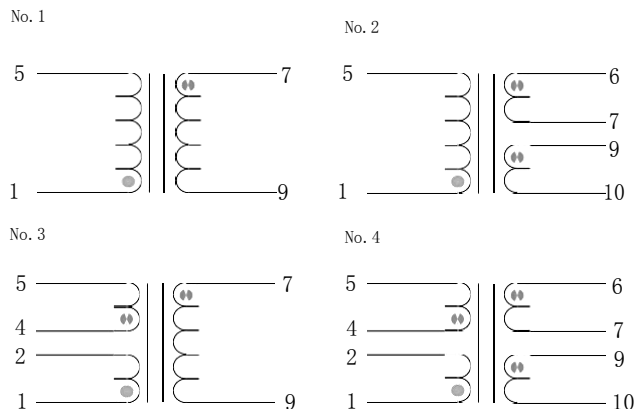

## GW-EI38-13.6-3.2VA

Fréquence 50/60 HZ

Split bobine

Niveau de température ta - 70 °C/B

Poids : 0.155kg

Mécanique(les dimensions dans le catalogue sont juste

les échantillons de référence, sous réserve de l'original !)

### Schémas

Principal (V)	Secondaire (V/mA)	Pas de chargement Tension (V)	Numéro de composant
230	6/534	9.20	GWEI38-3.2VA-01A
230	9/356	13.95	GWEI38-3.2VA-02A
230	12/267	17.80	GWEI38-3.2VA-03A
230	15/214	22.20	GWEI38-3.2VA-04A
230	18/178	27.00	GWEI38-3.2VA-05A
230	24/134	35.00	GWEI38-3.2VA-06A
230	2×6/267	2×8.90	GWEI38-3.2VA-07A
230	2×9/178	2×13.40	GWEI38-3.2VA-08A
230	2×12/134	2×17.50	GWEI38-3.2VA-09A
230	2×15/107	2×22.30	GWEI38-3.2VA-10A
230	2×18/89	2×25.80	GWEI38-3.2VA-11A
230	2×24/67	2×35.90	GWEI38-3.2VA-12A
115	6/534	9.20	GWEI38-3.2VA-13A
115	9/356	13.95	GWEI38-3.2VA-14A
115	12/267	17.80	GWEI38-3.2VA-15A
115	15/214	22.20	GWEI38-3.2VA-16A
115	18/178	27.00	GWEI38-3.2VA-17A
115	24/134	35.00	GWEI38-3.2VA-18A
115	2×6/267	2×8.90	GWEI38-3.2VA-19A
115	2×9/178	2×13.40	GWEI38-3.2VA-20A
115	2×12/134	2×17.50	GWEI38-3.2VA-21A
115	2×15/107	2×22.30	GWEI38-3.2VA-22A
115	2×18/89	2×25.80	GWEI38-3.2VA-23A
115	2×24/67	2×35.90	GWEI38-3.2VA-24A
2×115	6/534	9.20	GWEI38-3.2VA-25A
2×115	9/356	13.95	GWEI38-3.2VA-26A
2×115	12/267	17.80	GWEI38-3.2VA-27A
2×115	15/214	22.20	GWEI38-3.2VA-28A
2×115	18/178	27.00	GWEI38-3.2VA-29A
2×115	24/134	35.00	GWEI38-3.2VA-30A
2×115	2×6/267	2×8.90	GWEI38-3.2VA-31A
2×115	2×9/178	2×13.40	GWEI38-3.2VA-32A
2×115	2×12/134	2×17.50	GWEI38-3.2VA-33A
2×115	2×15/107	2×22.30	GWEI38-3.2VA-34A
2×115	2×18/89	2×25.80	GWEI38-3.2VA-35A
2×115	2×24/67	2×35.90	GWEI38-3.2VA-36A