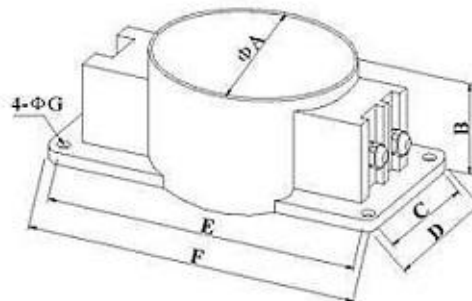

Email:salesmanager@grewin-tech.com

Model	POWER	Input Voltage(V)		Output Voltage(V)/A	Dimension						
					A	B	C	D	E	F	G
GWET-105	105VA	A	220-240V 50-60Hz	24V/4.38A	124	60	90	110	175	195	8
		B	220-240V 50-60Hz	12V/8.75A							
GWET-150	150VA	A	220-240V 50-60Hz	24V/6.25A	124	60	90	110	175	195	8
		B	220-240V 50-60Hz	12V/12.5A							
GWET-180	180VA	A	220-240V 50-60Hz	24V/1.5A	124	60	90	110	175	195	8
		B	220-240V 50-60Hz	12V/15A							
GWET-200	200VA	A	220-240V 50-60Hz	24V/8.33A	138	70	90	110	190	210	8
		B	220-240V 50-60Hz	12V/16.62A							
GWET-250	250VA	A	220-240V 50-60Hz	24V/10.42A	138	70	90	110	190	210	8
		B	220-240V 50-60Hz	12V/20.83A							
GWET-300	300VA	A	220-240V 50-60Hz	24V/2.5A	138	70	90	110	190	210	8
		B	220-240V 50-60Hz	12V/25A							
GWET-350	350VA	A	220-240V 50-60Hz	24V/14.58A	138	70	90	110	190	210	8
		B	220-240V 50-60Hz	12V/29.17A							
GWET-400	400VA	A	220-240V 50-60Hz	24V/16.67A	152	80	100	120	205	225	10
		B	220-240V 50-60Hz	12V/33.33A							
GWET-450	450VA	A	220-240V 50-60Hz	24V/18.75A	152	80	100	120	205	225	10
		B	220-240V 50-60Hz	12V/37.5A							
GWET-500	500VA	A	220-240V 50-60Hz	24V/20.83A	152	80	100	120	205	225	10
		B	220-240V 50-60Hz	12V/41.67A							
GWET-600	600VA	A	220-240V 50-60Hz	24V/25A	152	80	100	120	205	225	10
		B	220-240V 50-60Hz	12V/50A							
GWET-800	800VA	A	220-240V 50-60Hz	24V/33.33A	190	196	120	140	238	257	10
		B	220-240V 50-60Hz	12V/66.67A							
GWET-1000	1000VA	A	220-240V 50-84Hz	24V/41.67A	190	196	120	140	238	257	10
		B	220-240V 50-60Hz	12V/83.3							

Waterproof Toroidal Transformer