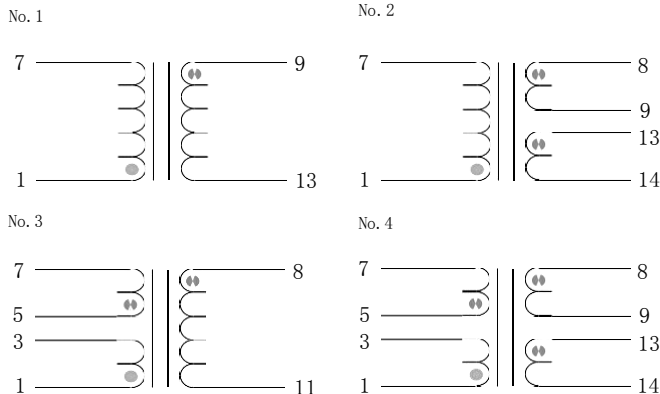

GW-EI54-18.8-20VA

Frequency 50/60 HZ
 Split-bobbin
 Temperature class ta 40°C/B
 Weight : 0.43kg

Mechanical

Schematics

Primary (V)	Secondary (V/mA)	No-Load Voltage(V)	Part Number
230	6/3333	7.80	GWEI54-20VA-01A
230	9/2222	11.50	GWEI54-20VA-02A
230	12/1666	15.00	GWEI54-20VA-03A
230	15/1333	18.70	GWEI54-20VA-04A
230	18/1111	23.00	GWEI54-20VA-05A
230	24/833	30.00	GWEI54-20VA-06A
230	2×6/1666	2×7.90	GWEI54-20VA-07A
230	2×9/1111	2×11.70	GWEI54-20VA-08A
230	2×12/833	2×15.20	GWEI54-20VA-09A
230	2×15/667	2×18.90	GWEI54-20VA-10A
230	2×18/556	2×23.80	GWEI54-20VA-11A
230	2×24/417	2×31.00	GWEI54-20VA-12A
115	6/3333	7.80	GWEI54-20VA-13A
115	9/2222	11.50	GWEI54-20VA-14A
115	12/1666	15.00	GWEI54-20VA-15A
115	15/1333	18.70	GWEI54-20VA-16A
115	18/1111	23.00	GWEI54-20VA-17A
115	24/833	30.00	GWEI54-20VA-18A
115	2×6/1666	2×7.90	GWEI54-20VA-19A
115	2×9/1111	2×11.70	GWEI54-20VA-20A
115	2×12/833	2×15.20	GWEI54-20VA-21A
115	2×15/667	2×18.90	GWEI54-20VA-22A
115	2×18/556	2×23.80	GWEI54-20VA-23A
115	2×24/417	2×31.00	GWEI54-20VA-24A
2×115	6/3333	7.80	GWEI54-20VA-25A
2×115	9/2222	11.50	GWEI54-20VA-26A
2×115	12/1666	15.00	GWEI54-20VA-27A
2×115	15/1333	18.70	GWEI54-20VA-28A
2×115	18/1111	23.00	GWEI54-20VA-29A
2×115	24/833	30.00	GWEI54-20VA-30A
2×115	2×6/1666	2×7.90	GWEI54-20VA-31A
2×115	2×9/1111	2×11.70	GWEI54-20VA-32A
2×115	2×12/833	2×15.20	GWEI54-20VA-33A
2×115	2×15/667	2×18.90	GWEI54-20VA-34A
2×115	2×18/556	2×23.80	GWEI54-20VA-35A
2×115	2×24/417	2×31.00	GWEI54-20VA-36A