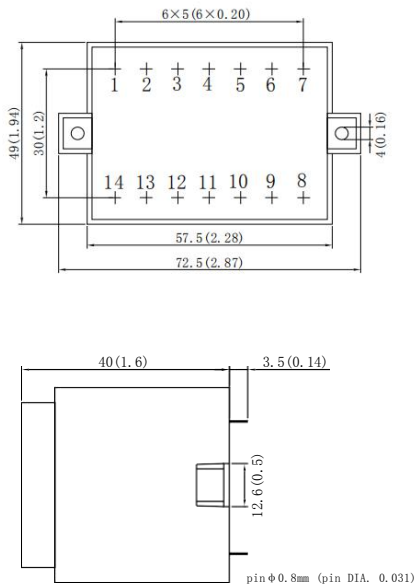

GW-EI54-18.8-20VA

Frequency 50/60 HZ
 Split-bobbin
 Temperature class ta 40°C/B
 Weight : 0.43kg

Mechanical

Schematics

Primary (V)	Secondary (V/mA)	No-Load Voltage(V)	Part Number
230	6/3333	7.80	GWEI54-20VA-01A
230	9/2222	11.50	GWEI54-20VA-02A
230	12/1666	15.00	GWEI54-20VA-03A
230	15/1333	18.70	GWEI54-20VA-04A
230	18/1111	23.00	GWEI54-20VA-05A
230	24/833	30.00	GWEI54-20VA-06A
230	2×6/1666	2×7.90	GWEI54-20VA-07A
230	2×9/1111	2×11.70	GWEI54-20VA-08A
230	2×12/833	2×15.20	GWEI54-20VA-09A
230	2×15/667	2×18.90	GWEI54-20VA-10A
230	2×18/556	2×23.80	GWEI54-20VA-11A
230	2×24/417	2×31.00	GWEI54-20VA-12A
115	6/3333	7.80	GWEI54-20VA-13A
115	9/2222	11.50	GWEI54-20VA-14A
115	12/1666	15.00	GWEI54-20VA-15A
115	15/1333	18.70	GWEI54-20VA-16A
115	18/1111	23.00	GWEI54-20VA-17A
115	24/833	30.00	GWEI54-20VA-18A
115	2×6/1666	2×7.90	GWEI54-20VA-19A
115	2×9/1111	2×11.70	GWEI54-20VA-20A
115	2×12/833	2×15.20	GWEI54-20VA-21A
115	2×15/667	2×18.90	GWEI54-20VA-22A
115	2×18/556	2×23.80	GWEI54-20VA-23A
115	2×24/417	2×31.00	GWEI54-20VA-24A
2×115	6/3333	7.80	GWEI54-20VA-25A
2×115	9/2222	11.50	GWEI54-20VA-26A
2×115	12/1666	15.00	GWEI54-20VA-27A
2×115	15/1333	18.70	GWEI54-20VA-28A
2×115	18/1111	23.00	GWEI54-20VA-29A
2×115	24/833	30.00	GWEI54-20VA-30A
2×115	2×6/1666	2×7.90	GWEI54-20VA-31A
2×115	2×9/1111	2×11.70	GWEI54-20VA-32A
2×115	2×12/833	2×15.20	GWEI54-20VA-33A
2×115	2×15/667	2×18.90	GWEI54-20VA-34A
2×115	2×18/556	2×23.80	GWEI54-20VA-35A
2×115	2×24/417	2×31.00	GWEI54-20VA-36A