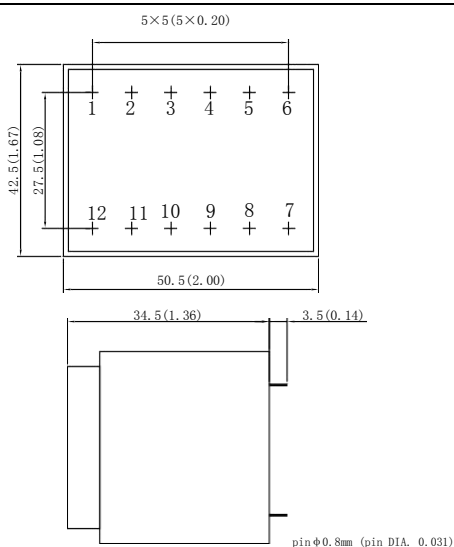

GW-EI48-16.8-10VA

Frequency 50/60 HZ

Split-bobbin

Temperature class ta 40°C/B

Weight : 0.295kg

Mechanical(The dimensions in the catalogue are just for reference, all subject to original samples !)

Schematics

Primary (V)	Secondary (V/mA)	No-Load Voltage(V)	Part Number
230	6/1666	7.90	GWEI48-10VA-01A
230	9/1111	12.00	GWEI48-10VA-02A
230	12/834	15.70	GWEI48-10VA-03A
230	15/666	19.20	GWEI48-10VA-04A
230	18/555	22.90	GWEI48-10VA-05A
230	24/416	30.60	GWEI48-10VA-06A
230	2×6/834	2×8.10	GWEI48-10VA-07A
230	2×9/555	2×11.60	GWEI48-10VA-08A
230	2×12/426	2×15.70	GWEI48-10VA-09A
230	2×15/333	2×19.50	GWEI48-10VA-10A
230	2×18/277	2×23.50	GWEI48-10VA-11A
230	2×24/208	2×30.00	GWEI48-10VA-12A
115	6/1666	7.90	GWEI48-10VA-13A
115	9/1111	12.00	GWEI48-10VA-14A
115	12/834	15.70	GWEI48-10VA-15A
115	15/666	19.20	GWEI48-10VA-16A
115	18/555	22.90	GWEI48-10VA-17A
115	24/416	30.60	GWEI48-10VA-18A
115	2×6/834	2×8.10	GWEI48-10VA-19A
115	2×9/555	2×11.60	GWEI48-10VA-20A
115	2×12/426	2×15.70	GWEI48-10VA-21A
115	2×15/333	2×19.50	GWEI48-10VA-22A
115	2×18/277	2×23.50	GWEI48-10VA-23A
115	2×24/208	2×30.00	GWEI48-10VA-24A
2×115	6/1666	7.90	GWEI48-10VA-25A
2×115	9/1111	12.00	GWEI48-10VA-26A
2×115	12/834	15.70	GWEI48-10VA-27A
2×115	15/666	19.20	GWEI48-10VA-28A
2×115	18/555	22.90	GWEI48-10VA-29A
2×115	24/416	30.60	GWEI48-10VA-30A
2×115	2×6/834	2×8.10	GWEI48-10VA-31A
2×115	2×9/555	2×11.60	GWEI48-10VA-32A
2×115	2×12/426	2×15.70	GWEI48-10VA-33A
2×115	2×15/333	2×19.50	GWEI48-10VA-34A
2×115	2×18/277	2×23.50	GWEI48-10VA-35A
2×115	2×24/208	2×30.00	GWEI48-10VA-36A