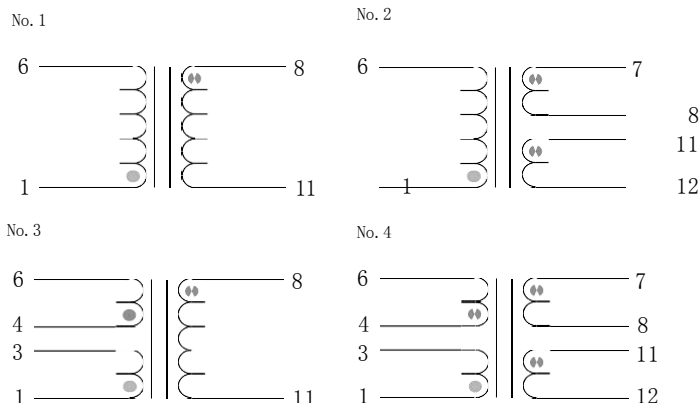

GW-EI48-16.8-10VA

Frequency 50/60 HZ

Split-bobbin

Temperature class ta 40°C/B

Weight : 0.295kg

Mechanical(The dimensions in the catalogue are just for reference, all subject to original samples !)

Schematics

Primary (V)	Secondary (V/mA)	No-Load Voltage(V)	Part Number
230	6/1666	7.90	GWEI48-10VA-01A
230	9/1111	12.00	GWEI48-10VA-02A
230	12/834	15.70	GWEI48-10VA-03A
230	15/666	19.20	GWEI48-10VA-04A
230	18/555	22.90	GWEI48-10VA-05A
230	24/416	30.60	GWEI48-10VA-06A
230	2×6/834	2×8.10	GWEI48-10VA-07A
230	2×9/555	2×11.60	GWEI48-10VA-08A
230	2×12/426	2×15.70	GWEI48-10VA-09A
230	2×15/333	2×19.50	GWEI48-10VA-10A
230	2×18/277	2×23.50	GWEI48-10VA-11A
230	2×24/208	2×30.00	GWEI48-10VA-12A
115	6/1666	7.90	GWEI48-10VA-13A
115	9/1111	12.00	GWEI48-10VA-14A
115	12/834	15.70	GWEI48-10VA-15A
115	15/666	19.20	GWEI48-10VA-16A
115	18/555	22.90	GWEI48-10VA-17A
115	24/416	30.60	GWEI48-10VA-18A
115	2×6/834	2×8.10	GWEI48-10VA-19A
115	2×9/555	2×11.60	GWEI48-10VA-20A
115	2×12/426	2×15.70	GWEI48-10VA-21A
115	2×15/333	2×19.50	GWEI48-10VA-22A
115	2×18/277	2×23.50	GWEI48-10VA-23A
115	2×24/208	2×30.00	GWEI48-10VA-24A
2×115	6/1666	7.90	GWEI48-10VA-25A
2×115	9/1111	12.00	GWEI48-10VA-26A
2×115	12/834	15.70	GWEI48-10VA-27A
2×115	15/666	19.20	GWEI48-10VA-28A
2×115	18/555	22.90	GWEI48-10VA-29A
2×115	24/416	30.60	GWEI48-10VA-30A
2×115	2×6/834	2×8.10	GWEI48-10VA-31A
2×115	2×9/555	2×11.60	GWEI48-10VA-32A
2×115	2×12/426	2×15.70	GWEI48-10VA-33A
2×115	2×15/333	2×19.50	GWEI48-10VA-34A
2×115	2×18/277	2×23.50	GWEI48-10VA-35A
2×115	2×24/208	2×30.00	GWEI48-10VA-36A