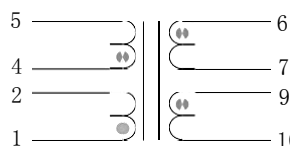

### Schematics

No. 1

No. 2

No. 3

No. 4

Primary (V)	Secondary (V/mA)	No-Load Voltage(V)	Part Number
230	6/534	9.20	GWEI38-3.2VA-01A
230	9/356	13.95	GWEI38-3.2VA-02A
230	12/267	17.80	GWEI38-3.2VA-03A
230	15/214	22.20	GWEI38-3.2VA-04A
230	18/178	27.00	GWEI38-3.2VA-05A
230	24/134	35.00	GWEI38-3.2VA-06A
230	2×6/267	2×8.90	GWEI38-3.2VA-07A
230	2×9/178	2×13.40	GWEI38-3.2VA-08A
230	2×12/134	2×17.50	GWEI38-3.2VA-09A
230	2×15/107	2×22.30	GWEI38-3.2VA-10A
230	2×18/89	2×25.80	GWEI38-3.2VA-11A
230	2×24/67	2×35.90	GWEI38-3.2VA-12A
115	6/534	9.20	GWEI38-3.2VA-13A
115	9/356	13.95	GWEI38-3.2VA-14A
115	12/267	17.80	GWEI38-3.2VA-15A
115	15/214	22.20	GWEI38-3.2VA-16A
115	18/178	27.00	GWEI38-3.2VA-17A
115	24/134	35.00	GWEI38-3.2VA-18A
115	2×6/267	2×8.90	GWEI38-3.2VA-19A
115	2×9/178	2×13.40	GWEI38-3.2VA-20A
115	2×12/134	2×17.50	GWEI38-3.2VA-21A
115	2×15/107	2×22.30	GWEI38-3.2VA-22A
115	2×18/89	2×25.80	GWEI38-3.2VA-23A
115	2×24/67	2×35.90	GWEI38-3.2VA-24A
2×115	6/534	9.20	GWEI38-3.2VA-25A
2×115	9/356	13.95	GWEI38-3.2VA-26A
2×115	12/267	17.80	GWEI38-3.2VA-27A
2×115	15/214	22.20	GWEI38-3.2VA-28A
2×115	18/178	27.00	GWEI38-3.2VA-29A
2×115	24/134	35.00	GWEI38-3.2VA-30A
2×115	2×6/267	2×8.90	GWEI38-3.2VA-31A
2×115	2×9/178	2×13.40	GWEI38-3.2VA-32A
2×115	2×12/134	2×17.50	GWEI38-3.2VA-33A
2×115	2×15/107	2×22.30	GWEI38-3.2VA-34A
2×115	2×18/89	2×25.80	GWEI38-3.2VA-35A
2×115	2×24/67	2×35.90	GWEI38-3.2VA-36A