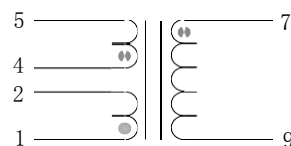

### Schematics

No. 1

No. 2

No. 3

No. 4

Primary (V)	Secondary (V/mA)	No-Load Voltage(V)	Part Number
230	6/534	9.20	GWEI38-3.2VA-01A
230	9/356	13.95	GWEI38-3.2VA-02A
230	12/267	17.80	GWEI38-3.2VA-03A
230	15/214	22.20	GWEI38-3.2VA-04A
230	18/178	27.00	GWEI38-3.2VA-05A
230	24/134	35.00	GWEI38-3.2VA-06A
230	2×6/267	2×8.90	GWEI38-3.2VA-07A
230	2×9/178	2×13.40	GWEI38-3.2VA-08A
230	2×12/134	2×17.50	GWEI38-3.2VA-09A
230	2×15/107	2×22.30	GWEI38-3.2VA-10A
230	2×18/89	2×25.80	GWEI38-3.2VA-11A
230	2×24/67	2×35.90	GWEI38-3.2VA-12A
115	6/534	9.20	GWEI38-3.2VA-13A
115	9/356	13.95	GWEI38-3.2VA-14A
115	12/267	17.80	GWEI38-3.2VA-15A
115	15/214	22.20	GWEI38-3.2VA-16A
115	18/178	27.00	GWEI38-3.2VA-17A
115	24/134	35.00	GWEI38-3.2VA-18A
115	2×6/267	2×8.90	GWEI38-3.2VA-19A
115	2×9/178	2×13.40	GWEI38-3.2VA-20A
115	2×12/134	2×17.50	GWEI38-3.2VA-21A
115	2×15/107	2×22.30	GWEI38-3.2VA-22A
115	2×18/89	2×25.80	GWEI38-3.2VA-23A
115	2×24/67	2×35.90	GWEI38-3.2VA-24A
2×115	6/534	9.20	GWEI38-3.2VA-25A
2×115	9/356	13.95	GWEI38-3.2VA-26A
2×115	12/267	17.80	GWEI38-3.2VA-27A
2×115	15/214	22.20	GWEI38-3.2VA-28A
2×115	18/178	27.00	GWEI38-3.2VA-29A
2×115	24/134	35.00	GWEI38-3.2VA-30A
2×115	2×6/267	2×8.90	GWEI38-3.2VA-31A
2×115	2×9/178	2×13.40	GWEI38-3.2VA-32A
2×115	2×12/134	2×17.50	GWEI38-3.2VA-33A
2×115	2×15/107	2×22.30	GWEI38-3.2VA-34A
2×115	2×18/89	2×25.80	GWEI38-3.2VA-35A
2×115	2×24/67	2×35.90	GWEI38-3.2VA-36A